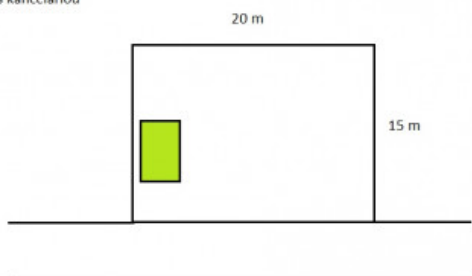

Prenájom - Spevnená plocha na podnikanie 300 m² v Žiline

1,50 €/m²/mesiac

Spevnená plocha 300 m²
s kanceláriou

Kraj:	Žilinský kraj
Okres:	Žilina
Obec:	Žilina
Ulica:	Žilina
Druh:	Pozemky
Typ pozemku:	Priemyselná zóna
Typ:	Prenájom
Úžitková plocha:	

PODROBNÉ INFORMÁCIE

Status:	aktívne	Šírka pozemku:	20 m
Vlastníctvo:	osobné	Dĺžka pozemku:	15 m
Plocha pozemku:	300 m²	Celková plocha:	1300 m²
Teritórium:	Intravilán		

POPIS NEHNUTEĽNOSTI

Realitná kancelária BuBy reality Vám ponúka na prenájom betónovú plochu 300 m² s kanceláriou v priemyselnej zóne v Žiline, vhodnú na skladovanie materiálu, parkovanie áut a pod. rozmery cca 15 x 20 m.

cena: 1,50 €/m²/mesiac

tel.: 0903 502 341

email: nemeth.i@bubyreality.sk

REALITNÝ MAKLÉR

Maklér: **Igor Németh**
Telefón: **0903502341**