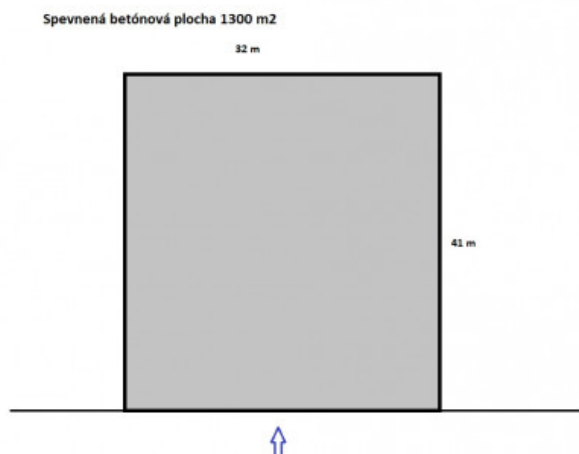

Prenájom - Spevnená plocha na podnikanie 1300 m² v Žiline

1,50 €/m²/mesiac

Kraj:	Žilinský kraj
Okres:	Žilina
Obec:	Žilina
Ulica:	Žilina
Druh:	Pozemky
Typ pozemku:	Priemyselná zóna
Typ:	Prenájom
Úžitková plocha:	

PODROBNÉ INFORMÁCIE

Status:	aktívne	Dĺžka pozemku:	32 m
Vlastníctvo:	osobné	Celková plocha:	1300 m²
Šírka pozemku:	41 m		

POPIS NEHNUTEĽNOSTI

Realitná kancelária BuBy reality Vám ponúka na prenájom betónovú plochu v priemyselnej zóne v Žiline, vhodnú na skladovanie materiálu, parkovanie áut a pod. Pozemok je oplotený, rozmery cca 32 x 41 m.

cena: 1,50 €/m²/mesiac

tel.: 0903 502 341

email: nemeth.i@bubyreality.sk

REALITNÝ MAKLÉR

Maklér: **Igor Németh**
Telefón: **0903502341**
E-mail: **nemeth.i@bubyreality.sk**