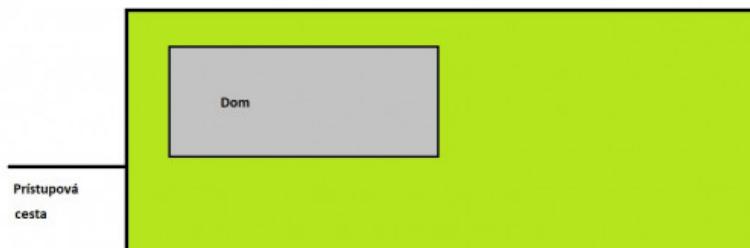

Stavebný pozemok 589, predaj, Lietava

53 000 €

Pozemok 589 m² (40 x 14 x 40 x 13m)

Kraj:	Žilinský kraj
Okres:	Žilina
Obec:	Lietava
Ulica:	Lietava
Druh:	Pozemky
Typ pozemku:	Pozemok pre rodinné domy
Typ:	Predaj
Úžitková plocha:	

POPIS NEHNUTEĽNOSTI

Realitná kancelária Buby reality Vám ponúka na predaj **Stavebný pozemok 589m²** v Lietave. Pozemok je mierne svahovitý, vhodný na výstavbu domu s rozmermi cca 7 x 13 m. Ku pozemku vedie asfaltová cesta. Inžinierske siete: elektrina v blízkosti pozemku, výstavba vodovodu a kanalizácie je plánovaná v budúcnosti. Pozemok je v územnom pláne určený na výstavbu rodinného domu.